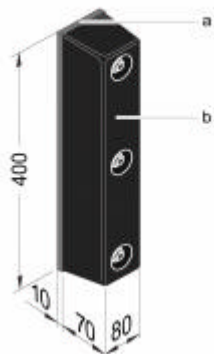

DBL-0004-100319

Produkt **Rampenpuffer Standard**
 Artikelnummer **RZB-A-500....**

Datum 19.03.2010
 Seite Seite 1 / 1

RZB-A-5009-000
Rampenpuffer Standard 400x80x70 komplett

a = RZB-A-1001-000
 001 Grundplatte 400x80x10, Stahl verzinkt

b = RZB-A-2001-000
 002 Gummipuffer 400x80x70, Neugummi schwarz

RZB-A-5007-000
Rampenpuffer Standard, 500x250x (D=140) komplett

a = RZB-A-1003-000
 001 Grundplatte 500x250x15, Stahl, verzinkt

b = RZB-A-2003-000
 002 Gummipuffer 500x250x140 (D), Neugummi, schwarz

RZB-A-5008-000
Rampenpuffer Standard, 500x250x (D=90) komplett

a = RZB-A-1004-000
 001 Grundplatte 500x250x15, Stahl, verzinkt

b = RZB-A-2004-000
 002 Gummipuffer 500x250x90 (D), Neugummi, schwarz

RZB-A-5003-000
Rampenpuffer Standard, 200x150x80 (D=80) komplett