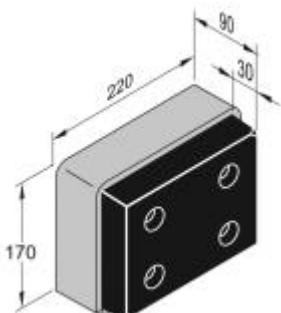

DBL-0004-100319

Produkt **Rampenpuffer Standard**
 Artikelnummer **RZB-A-500....**

Datum 19.03.2010
 Seite Seite 1 / 1

RZB-A-5009-000
Rampenpuffer Standard 400x80x70 komplett

a = RZB-A-1001-000
 001 Grundplatte 400x80x10, Stahl verzinkt

b = RZB-A-2001-000
 002 Gummipuffer 400x80x70, Neugummi schwarz

RZB-A-5007-000
Rampenpuffer Standard, 500x250x (D=140) komplett

a = RZB-A-1003-000
 001 Grundplatte 500x250x15, Stahl, verzinkt

b = RZB-A-2003-000
 002 Gummipuffer 500x250x140 (D), Neugummi, schwarz

RZB-A-5008-000
Rampenpuffer Standard, 500x250x (D=90) komplett

a = RZB-A-1004-000
 001 Grundplatte 500x250x15, Stahl, verzinkt

b = RZB-A-2004-000
 002 Gummipuffer 500x250x90 (D), Neugummi, schwarz

RZB-A-5003-000
Rampenpuffer Standard, 200x150x80 (D=80) komplett