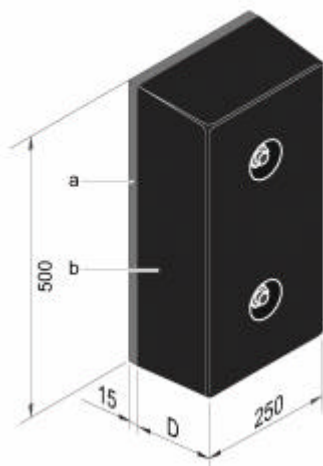

DBL-0004-100319

Produkt **Rampenpuffer Standard**
 Artikelnummer **RZB-A-500....**

Datum 19.03.2010
 Seite Seite 1 / 1

RZB-A-5009-000
Rampenpuffer Standard 400x80x70 komplett

a = RZB-A-1001-000
 001 Grundplatte 400x80x10, Stahl verzinkt

b = RZB-A-2001-000
 002 Gummipuffer 400x80x70, Neugummi schwarz

RZB-A-5007-000
Rampenpuffer Standard, 500x250x (D=140) komplett

a = RZB-A-1003-000
 001 Grundplatte 500x250x15, Stahl, verzinkt

b = RZB-A-2003-000
 002 Gummipuffer 500x250x140 (D), Neugummi, schwarz

RZB-A-5008-000
Rampenpuffer Standard, 500x250x (D=90) komplett

a = RZB-A-1004-000
 001 Grundplatte 500x250x15, Stahl, verzinkt

b = RZB-A-2004-000
 002 Gummipuffer 500x250x90 (D), Neugummi, schwarz

RZB-A-5003-000
Rampenpuffer Standard, 200x150x80 (D=80) komplett